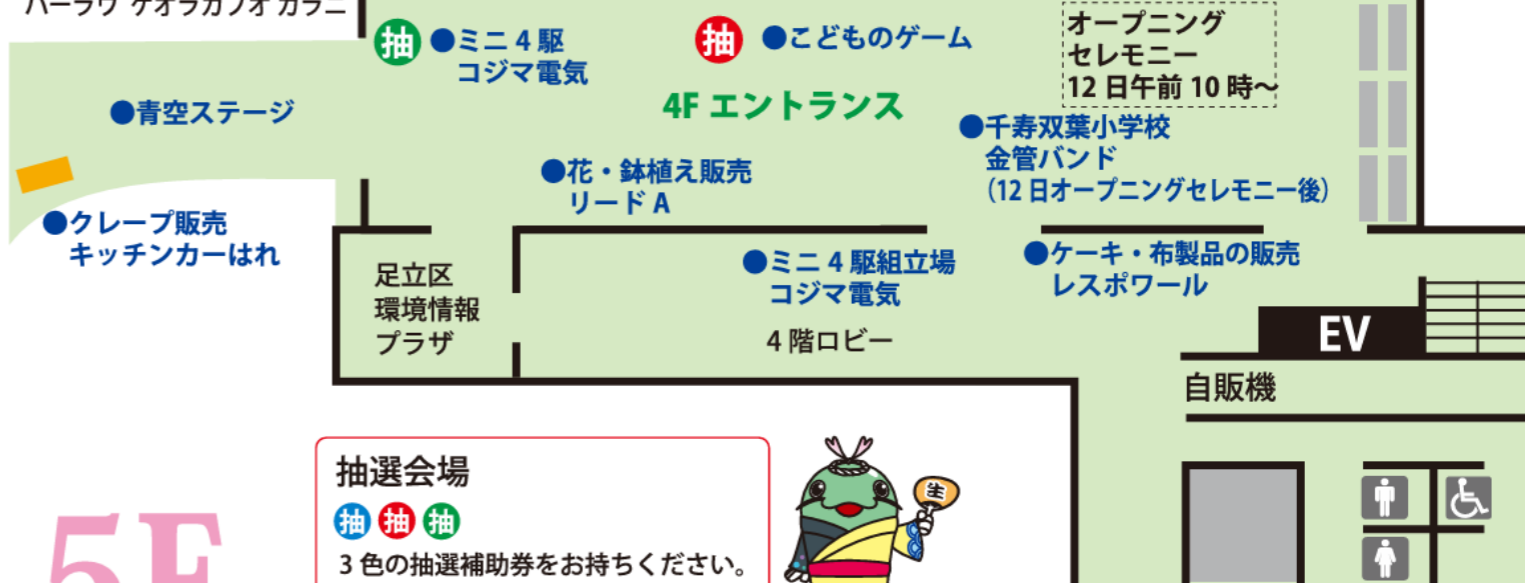

1F

1階ロビー

豪華賞品が当たる抽選会があります

あだちサークルフェア各会場のイベントや体験会にご参加、ステージや展示品をご観覧いただくと抽選補助券が1枚もらえます。
違う色の抽選補助券3枚を集めると、5階ロビーで行われている抽選会に参加できます。

抽 抽 抽

このプログラムで上のマークのある会場で抽選補助券がもらえます。

募金のお願い

あだちサークルフェア実行委員会では、高齢者や障がい者への支援、子どもたちへの支援、福祉教育の推進など社会福祉協議会の活動に活かしていただくための募金を行っています。

皆様からの募金はあだちサークルフェア実行委員会より寄付させていただきます。後日、生涯学習センター HP などでご報告させていただきます。

ご協力のほどよろしくお願い申し上げます。

★ 募金箱設置場所

4F

青空ステージ出演者 各10分～20分
12日 東京足立相撲甚句会 フラルアナ
13日 キッズダンス しょこふあみ 南インドヌリッティアンジャリ ハーラウ ケオラカブオ カラニ

4F 河川敷 出入り口

5F

抽選会場

抽 抽 抽

3色の抽選補助券をお持ちください。豪華賞品が当たる抽選にチャレンジできます！

抽 コンピュータ研修室 ●シニアと一緒に学ぼう！ LINEミニ教室 タブスマの会 (12日) 午前11時～正午「友達登録の方法」 午後1時～2時「画像のやりとり」

ビデオスタジオ **抽**
●親子プチ体操 (12日) 午前10時30分～11時 午後1時30分～2時
●ハンドマッサージ 国際理容美容専門学校 (13日)