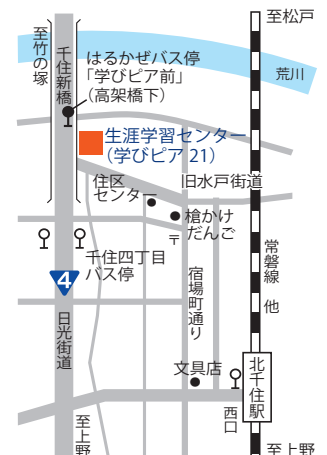

常磐線・東武スカイツリーライン・つくばEX・日比谷線・千代田線「北千住」下車徒歩15分
都バス・東武バス「千住四丁目」下車徒歩3分

各学習センターで、14センター全てのミニコミ紙がご覧になれます。