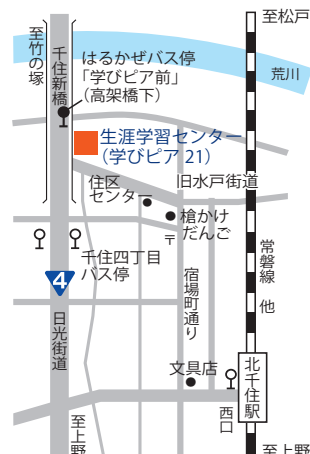

足立区生涯学習センター 検索

HP

SNS

E-mail

オンライン講座
専用アドレス

You Tube
チャンネル

学びピア 21 施設案内 12月の休館日12/9(月)・29(日)～31(火) ※12/28(土)は午後6時で閉館

足立区立中央図書館
(1～3階)

電話 03-5813-3740

足立区環境情報プラザ
(4階)

電話 03-5284-7358

放送大学東京足立学習センター
(6階)

電話 03-5244-2760

感染症などのため掲載されている講座等も中止・延期となる場合がございます。予めご了承ください。

常磐線・東武スカイツリーライン・つくばEX・日比谷線・千代田線「北千住」下車徒歩15分
都バス・東武バス「千住四丁目」下車徒歩3分

各学習センターで、14センター全てのミニコミ紙がご覧になれます。