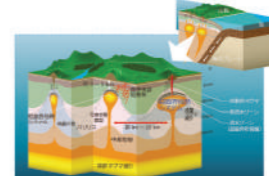

女性のための ゆったりヨガ教室 (11日制)

初心者向けのヨガで、朝からスッキリ目覚めましょう。

- 【日時】1/17～3/28 毎週金曜日
午前9時30分～10時30分
午前11時～正午
- 【講師】佐久間 順子 氏
ヨガインストラクター
- 【対象】16歳以上の女性
- 【定員】各40人
- 【料金】5,830円(高割・障割あり)
- 【場所】講堂

次世代地熱発電への挑戦 「超臨界地熱資源開発」

地熱発電技術の現状や超臨界地熱資源の開発研究、今後の発展について学びます。