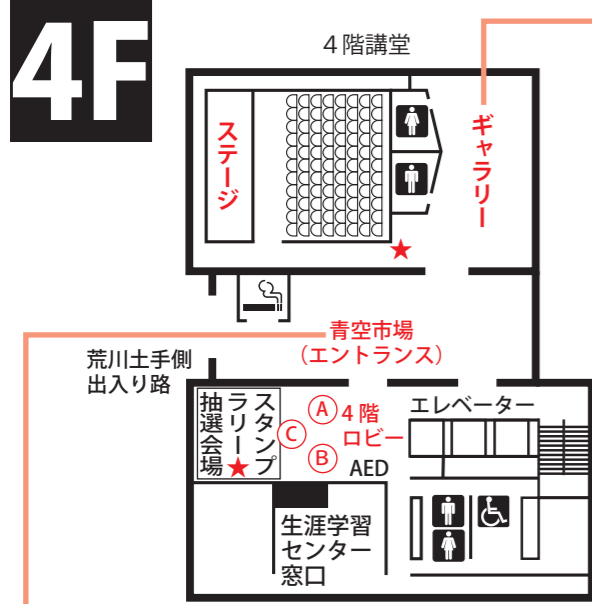

ごあいさつ

本日は、「あだちサークルフェア 2010」にご来場いただきまして、誠にありがとうございます。

この催しは普段から区内地域学習センターで書画や芸能など、あらゆる学び、活動を行っている団体が一堂に会し、日頃の練習の成果を見せて見られて互いに刺激を受け合ったり情報交換をしたりして、さらにそれぞれの学習水準の向上を図ろうと、昨年からはじまったフェアです。

本日まで観覧の方には、お楽しみいただきながら参加団

体の力作や熱演がきっかけとなって元気を増していただいたり、皆様の生涯学習の新たなスタートの契機としていただけましたら、何より大きな喜びとなるところでございます。どうぞ館内各所での展示、体験コーナーを巡っていただき講堂舞台での熱演をご観覧くださいますように、よろしくお願ひ致します。

あだちサークルフェア 2010 実行委員会
委員長 林 太一

4F