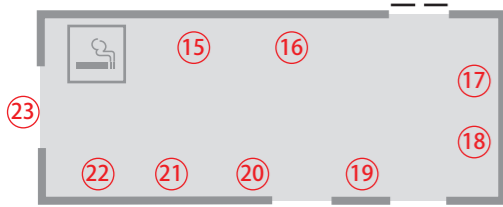

本日まで観覧の方には、お楽しみいただきながら参加団

体の力作や熱演がきっかけとなって元気を増していただいたり、皆様の生涯学習の新たなスタートの契機としていただけましたら、何より大きな喜びとなるところでございます。どうぞ館内各所での展示、体験コーナーを巡っていただき講堂舞台での熱演をご観覧くださいますように、よろしくお願ひ致します。

あだちサークルフェア 2010 実行委員会
委員長 林 太一

4F

青空市場 (エントランス)