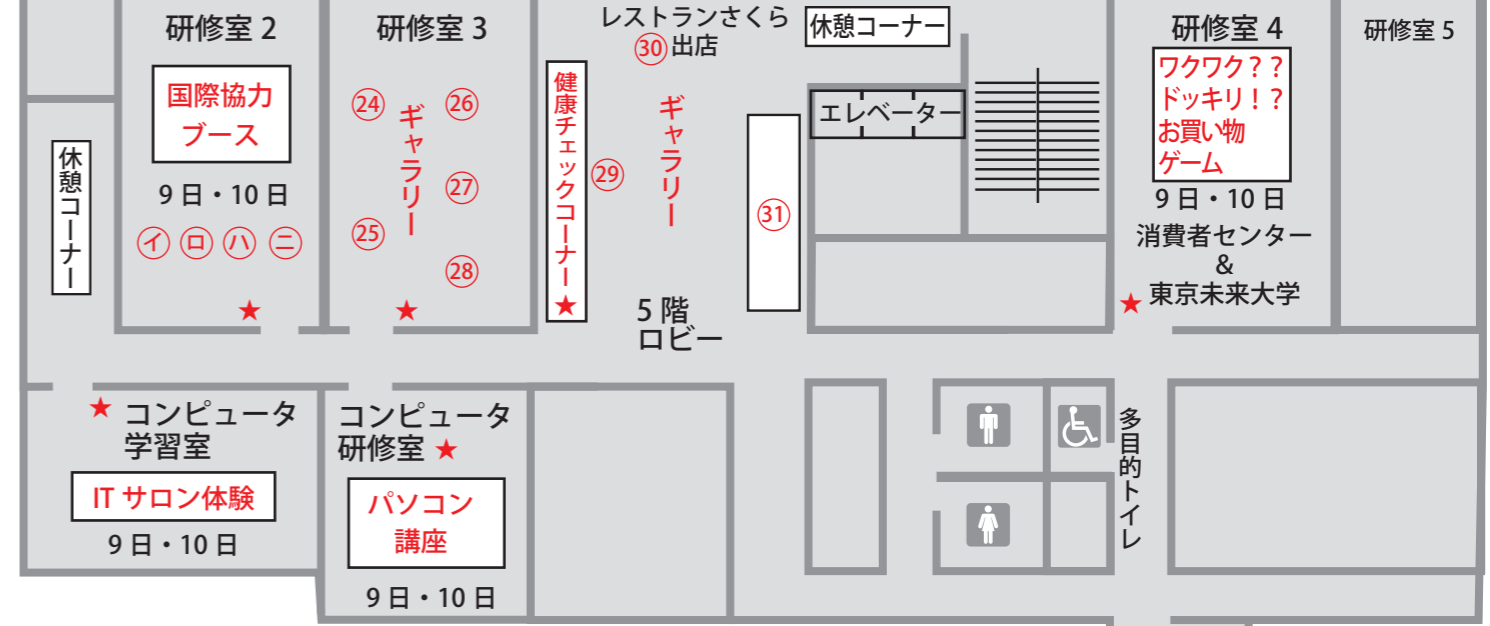

講堂ギャラリーマップ (入場無料) (作品販売あり)

ギャラリーでは区内でご活躍のサークルの皆様による作品展示を行っています。また、5 階ロビー、研修室 3 でも展示を行っています。
※ステージのご案内は裏面にあります。

講堂ギャラリー

参加団体	展示作品	活動場所
1 東花会	書道	東和地域学習センター
2 フォトクラブ・メビウス	写真	舎人地域学習センター
3 モダンバレエ・アリスの会	バレエ活動紹介	保塚地域学習センター
4 墨友会	水墨画	竹の塚地域学習センター
5 小倉久美	ビーズアクセサリー	舎人地域学習センター
6 陶桜会	陶芸	中央本町地域学習センター
7 UMEDA Art Circle	絵画	梅田地域学習センター
8 港俳句会	俳句	足立区生涯学習センター
9 日本脚本アーカイブズ倶楽部	脚本展示	足立区生涯学習センター
10 龍芳太極拳	太極拳活動紹介	梅田地域学習センター
11 漫画研究サークル	漫画作品展示	帝京科学大学
12 フラワー蒼澄	アレンジメントフラワー	足立区生涯学習センター
13 おり紙の会	おり紙作品展示	保塚地域学習センター
14 あなただけのタワーを描こう	ステンドアート	足立区内小学校

4 階ロビー 9 日・10 日

- A ミニ FM 放送局 足立 FM 開局準備会・団塊綾瀬ネットワークだんだん
- B 生涯学習相談コーナー 学習情報ボランティアがお応えいたします。
- C スタンプラリー 抽選会場 ★印はスタンプ設置場所です。他にもあります。探してみてください。

5F

5 階はバリエーション豊かなフロアです。体験コーナーから各種ギャラリー、初心者のためのパソコン講座から IT サロンなどがあります。

国際協カブース (研修室 2)

9 日 13 時～15 時
講演「国際協力・あなたのチョットが世界を変える」
講師 松尾 沢子氏 (国際協力 NGO センター)

9 日・10 日
国際協力に関するパネル展示や物品販売
① NPO 法人 アジアレインボー (パネル展示や物品販売)
② NPO M.U.M. (マム) (パネル展示や物品販売)
③ NPO 法人 国際活動支援機構 (パンフレット設置)
④ NPO 法人 地球市民交流基金アースアン (フェアトレード商品販売)

ギャラリー 研修室 3、5 階ロビー (展示・体験・軽食販売)

参加団体	展示作品・催し	活動場所
24 花畑土窯会	陶芸	花畑地域学習センター
25 フラワーサロン「ミルフルール」	アレンジメントフラワー	足立区生涯学習センター
26 写団山河	写真	興本地域学習センター
27 ガラスの妖精たち	ガラス工芸	佐野地域学習センター
28 虹の会	絵画	江北地域学習センター
29 健康づくり支援チーム	健康チェック 「快体心咲」、他	区内
30 レストランさくら	軽食販売	学びピア 21 7 階
31 フラワーアレンジメントサークル D's	アレンジメント フラワー	鹿浜・伊興 地域学習センター