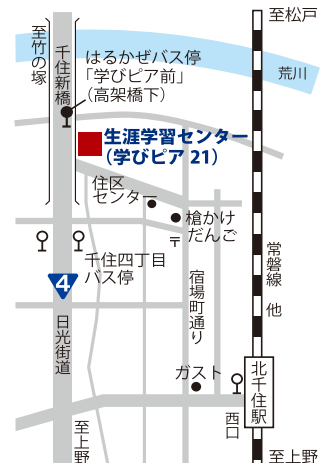

ナマガくん  
Twitter

LINE

### 学びピア 21 施設案内

足立区立中央図書館(1~3階)  
電話 03 - 5813 - 3740

足立区荒川ビジターセンター (4階)  
電話 03 - 5813 - 3753

放送大学東京足立学習センター (6階)  
電話 03 - 5244 - 2760

常磐線・東武スカイツリーライン・つくばEX・日比谷線・千代田線「北千住」下車徒歩15分  
都バス・東武バス「千住四丁目」下車徒歩3分