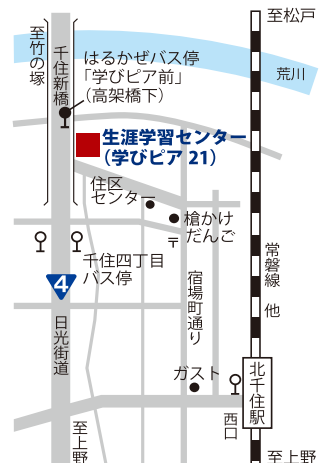

| Sun. | Mon. | Tue. | Wed. | Thu. | Fri. | Sat. |
|--|-------------------------------------|------------|----------------|------|------|--|
| 30 | 1 ・おはよう卓球 ・そろばんさろん ・おしゃべり処 | 2 ・太極拳 | 3 ・ITサロン | 4 | 5 | 6  あだちサークルフェア |
| 7  あだちサークルフェア | 8 体育の日 ・小中のびのび広場 | 9 ・太極拳 | 10 ・ITサロン | 11 | 12 | 13 ・親子居場所サロン ・スポーツ広場 ・学びピアの縁側 ・おもちゃの病院 |
| 14 ・小中のびのび広場 ・ビジターセンター | 15 学びピア21 休館日 | 16 ・太極拳 | 17 ・ITサロン | 18 | 19 | 20 ・親子居場所サロン ・おしゃべり処 ・車いすダンス ・歌声サロン 昭和歌謡 |
| 21 ・小中のびのび広場 ・ビジターセンター | 22 ・おはよう卓球 ・そろばんさろん | 23 | 24 ・ITサロン | 25 | 26 | 27 ・親子居場所サロン (ランチの日) ・外国人のための 書道サロン ・ビジターセンター |
| 28 ・小中のびのび広場 ・ビジターセンター | 29 | 30 ・太極拳 | 31 中央図書館休館日 | 1 | 2 | 3 |

学びピア21大規模外壁改修工事のお知らせ

工期予定：平成30年5月24日～31年3月8日

学びピア21では1階から7階までの外壁および屋外エスカレーターの改修工事をおこなっています。足場囲いのため駐輪場・バイク置き場など利用制限や通路が狭くなっている箇所がございます。お客様にはご不便をおかけしますが、ご理解とご協力をお願いいたします。

足立区生涯学習センター「ピア・ナビ」10月号（毎月25日発行）

発行／足立区生涯学習センター（指定管理者：あだち学びときずな創造事業体）
発行所／〒120-0034 足立区千住五丁目13-5 学びピア21内
電話03-5813-3730 FAX.03-3870-8407 E-mail namagaku-ys@canvas.ocn.ne.jp

足立区生涯学習センター 検索

HP

E-mail

ナマガくん
Facebook

ナマガくん
Twitter

LINE

学びピア 21 施設案内

足立区立中央図書館(1~3階)
電話 03 - 5813 - 3740

足立区荒川ビジターセンター (4階)
電話 03 - 5813 - 3753

放送大学東京足立学習センター (6階)
電話 03 - 5244 - 2760

常磐線・東武スカイツリーライン・つくばEX・日比谷線・千代田線「北千住」下車徒歩15分
都バス・東武バス「千住四丁目」下車徒歩3分