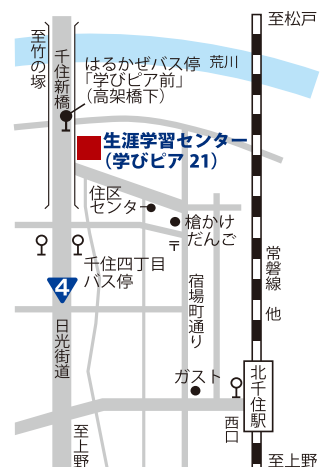

| Sun. | Mon. | Tue. | Wed. | Thu. | Fri. | Sat. |
|--|---|-------------------|----------------------|-----------|-----------|---|
| | 1 学びピア21 年末年始 休館 12/28~1/4 | 2 | 3 | 4 | 5 | 6 ・親子居場所サロン |
| 7 ・小中のびのび広場 ・おかえり卓球 ・ビジターセンター | 8 成人の日 ・そろばんさろん ・おしゃべり処 ・小中のびのび広場 | 9 ・太極拳 | 10 ・ITサロン | 11 | 12 | 13 ・親子居場所サロン ・おしゃべり処 ・おもちゃの病院 |
| 14 ・学びピア お正月イベント  | 15 学びピア21 休館日 | 16 ・太極拳 | 17 ・ITサロン | 18 | 19 | 20 ・親子居場所サロン ・スポーツ広場 ・学びピアの縁側 ・リバーサイド コンサート |
| 21 ・小中のびのび広場 ・歌声サロン (童謡唱歌) ・ビジターセンター | 22 ・おはよう卓球 | 23 ・太極拳 | 24 | 25 | 26 | 27 ・親子居場所サロン (ランチの日) |
| 28 ・小中のびのび広場 ・おかえり卓球 | 29 ・おはよう卓球 | 30 ・太極拳 | 31 中央図書館休館 | | | |

足立区生涯学習センター「ピア・ナビ」1月号（毎月25日発行）

発行/足立区生涯学習センター（指定管理者：あだち学びときずな創造事業体）
 発行所/〒120-0034 足立区千住五丁目13-5 学びピア21内
 電話03-5813-3730 FAX.03-3870-8407 mail namagaku-ys@canvas.ocn.ne.jp

足立区生涯学習センター 検索

HP

E-mail

ナマガくん
Facebook

ナマガくん
Twitter

学びピア 21 施設案内

足立区立中央図書館(1~3階)
電話 03 - 5813 - 3740

足立区荒川ビジターセンター (4階)
電話 03 - 5813 - 3753

放送大学東京足立学習センター (6階)
電話 03 - 5244 - 2760

常磐線・東武スカイツリーライン・つくばEX・日比谷線・千代田線「北千住」下車徒歩15分
都バス・東武バス「千住四丁目」下車徒歩3分