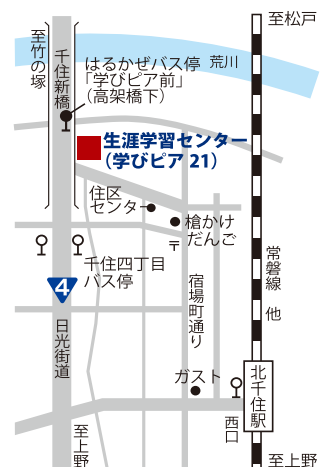

#### 学びピア 21 施設案内

足立区立中央図書館(1~3階)  
電話 03 - 5813 - 3740

足立区荒川ビジターセンター (4階)  
電話 03 - 5813 - 3753

放送大学東京足立学習センター (6階)  
電話 03 - 5244 - 2760

常磐線・東武スカイツリーライン・つくばEX・日比谷線・千代田線「北千住」下車徒歩15分  
都バス・東武バス「千住四丁目」下車徒歩3分