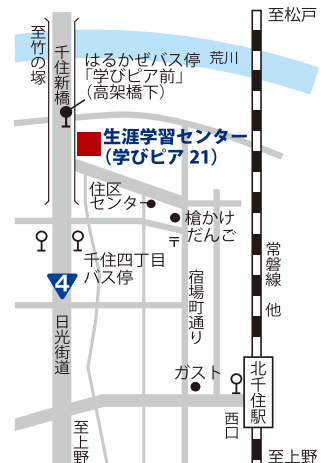

Sun.	Mon.	Tue.	Wed.	Thu.	Fri.	Sat.
1 ・小中のびのび広場 ・おかえり卓球	2 ・おはよう卓球 ・そろばんさろん ・おしゃべり処	3 ・太極拳	4 ・ITサロン	5	6	7  あだちサークルフェア
8  あだちサークルフェア	9 体育の日 ・小中のびのび広場 ・ビジターセンター	10 ・太極拳	11 ・ITサロン	12	13	14 ・親子居場所サロン ・おもちゃの病院 ・歌声サロン (昭和歌謡)
15 ・小中のびのび広場 ・ビジターセンター	16 学びピア21 休館日	17 ・太極拳	18 ・ITサロン	19	20	21 ・親子居場所サロン ・おしゃべり処 ・ビジターセンター
22 ・小中のびのび広場 ・ビジターセンター	23 ・おはよう卓球 ・そろばんさろん	24	25 ・ITサロン	26	27	28 ・親子居場所サロン (ランチの日) ・スポーツ広場 ・学びピアの縁側
29 ・小中のびのび広場	30 ・おはよう卓球	31 ・太極拳 中央図書館休館				

足立区生涯学習センター「ピア・ナビ」10月号（毎月25日発行）

発行/足立区生涯学習センター（指定管理者：あだち学びときずな創造事業体）
 発行所/〒120-0034 足立区千住五丁目13-5 学びピア21内
 電話03-5813-3730 FAX.03-3870-8407 mail namagaku-ys@canvas.ocn.ne.jp

足立区生涯学習センター 検索

HP

E-mail

ナマガくん
Facebook

ナマガくん
Twitter

学びピア 21 施設案内

足立区立中央図書館(1~3階)
電話 03 - 5813 - 3740

足立区荒川ビジターセンター (4階)
電話 03 - 5813 - 3753

放送大学東京足立学習センター (6階)
電話 03 - 5244 - 2760

常磐線・東武スカイツリーライン・つくばEX・日比谷線・千代田線「北千住」下車徒歩15分
都バス・東武バス「千住四丁目」下車徒歩3分