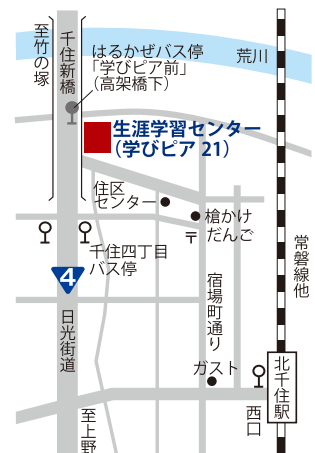

HP

E-mail

ナマガくん
Facebook

ナマガくん
Twitter

学びピア 21 施設案内

足立区立中央図書館（1～3階） 電話 03 - 5813 - 3740	足立区荒川ビジターセンター（4階） 電話 03 - 5813 - 3753	放送大学東京足立学習センター（6階） 電話 03 - 5244 - 2760
----------------------------------------	------------------------------------------	-------------------------------------------

常磐線・東武スカイツリーライン・つくば EX・日比谷線・千代田線「北千住」下車徒歩 15 分
都バス・東武バス「千住四丁目」下車徒歩 3 分

「美しいまち」は「安全なまち」

ビューティフル・ウィンドウズ運動展開中